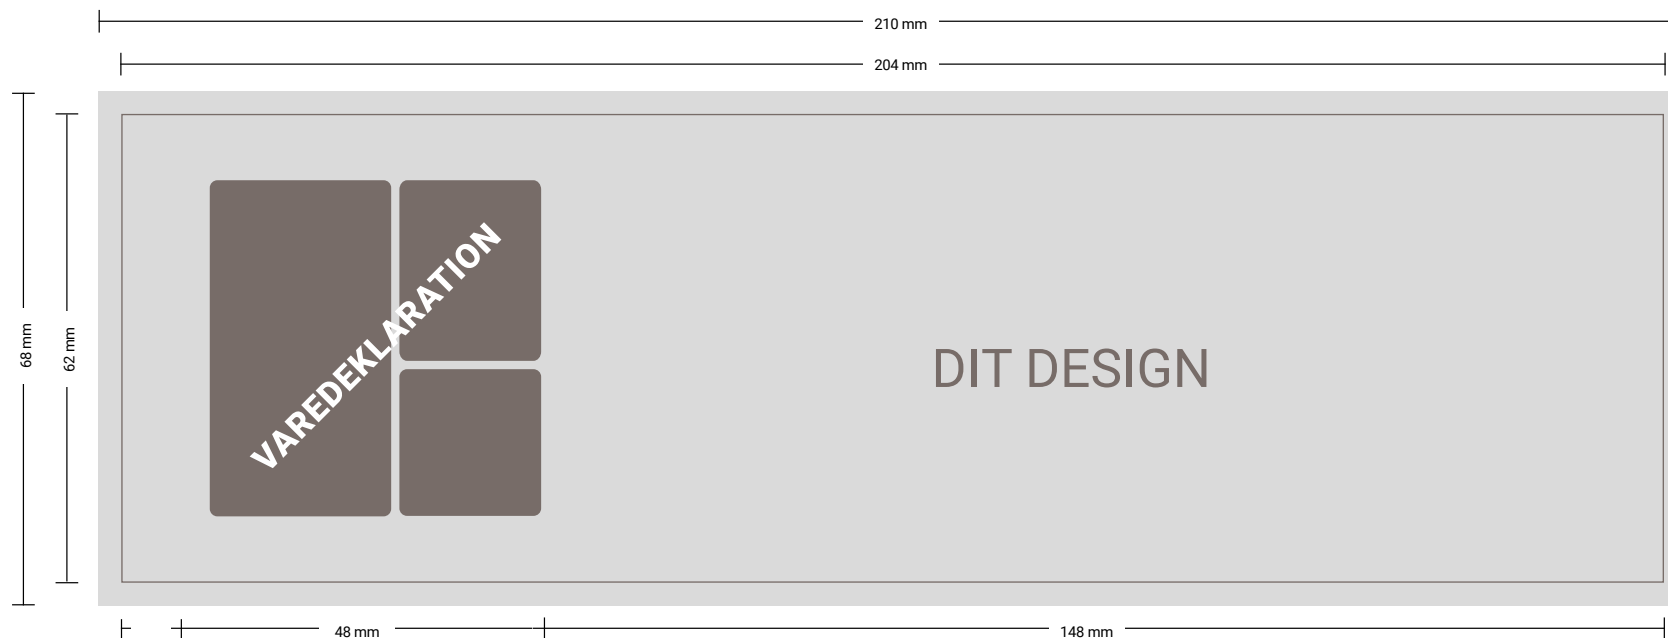

SKABELON: LONGNECK 35

0,35 L LOGOVAND

OPDATERET 27 OCTOBER 2021

STØRRELSE PÅ LAYOUTFIL:
210X62MM

VENLIGST IKKE INDSÆT DIT LAYOUT PÅ DENNE GUIDE.
OPRET ET DOKUMENT OG BRUG GUIDENS MÅL

SKABELON: LONGNECK 65

0,65 L. LOGOVAND

OPDATERET 27 OCTOBER 2021

STØRRELSE PÅ LAYOUTFIL:

178X128MM

VENLIGST IKKE INDSÆT DIT LAYOUT PÅ DENNE GUIDE.
OPRET ET DOKUMENT OG BRUG GUIDENS MÅL