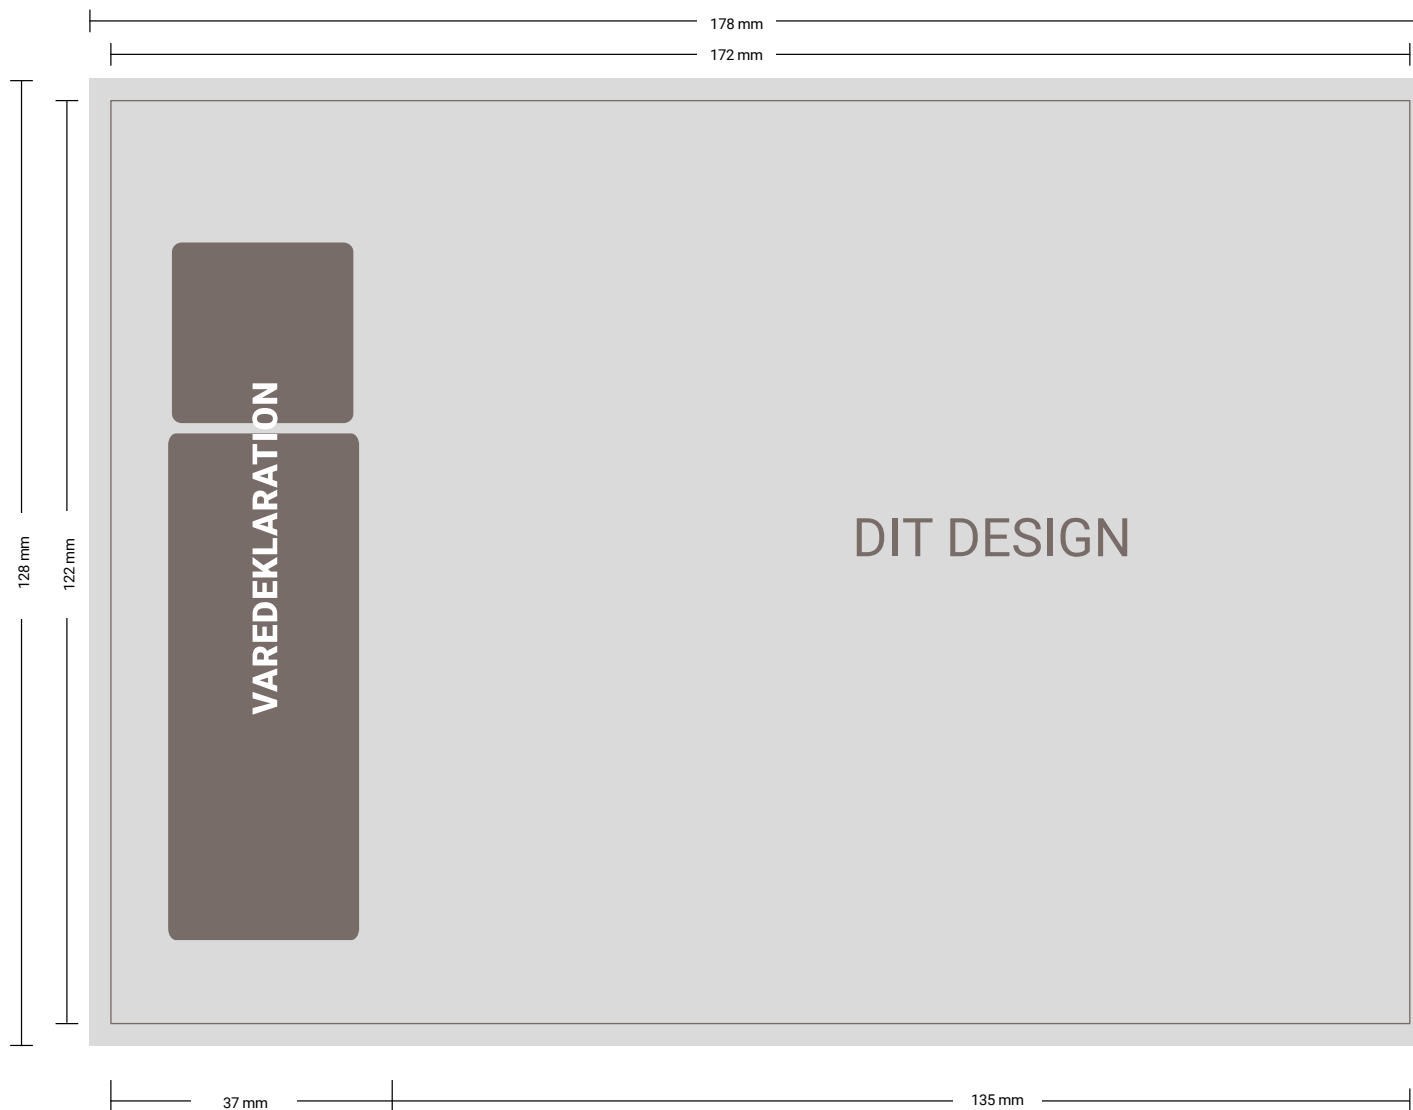

SKABELON: LONGNECK 35

0,35 L LOGOVAND

OPDATERET 27 OCTOBER 2021

STØRRELSE PÅ LAYOUTFIL:
210X62MM

VENLIGST IKKE INDSÆT DIT LAYOUT PÅ DENNE GUIDE.
OPRET ET DOKUMENT OG BRUG GUIDENS MÅL

SKABELON: LONGNECK 65

0,65 L. LOGOVAND

OPDATERET 27 OCTOBER 2021

STØRRELSE PÅ LAYOUTFIL:

178X128MM

VENLIGST IKKE INDSÆT DIT LAYOUT PÅ DENNE GUIDE.
OPRET ET DOKUMENT OG BRUG GUIDENS MÅL